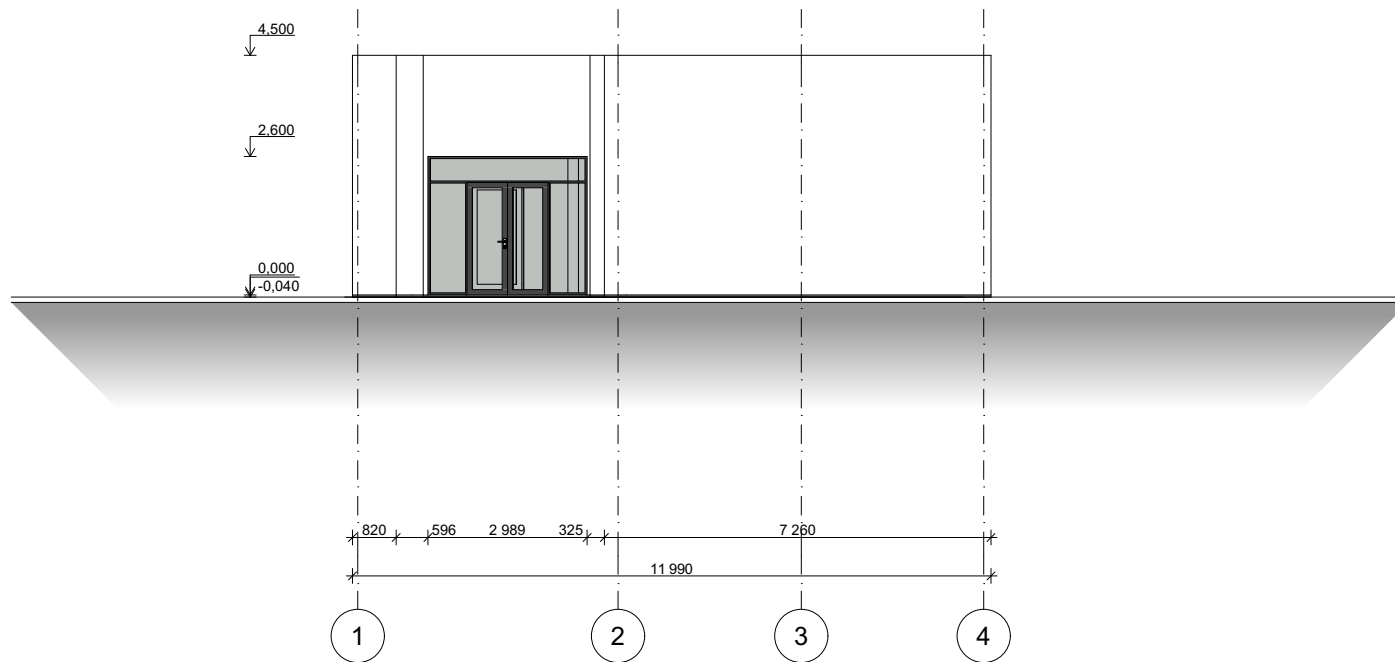

ԿԱԿԻՑԱՊԵՐԱԿԱՆ ԿՈՆՍՏՐԱԿՏԻ ԴԵՏԱՎՈՐ
ՃԱՏԿԱՆԻԾ Ի 1:5000

- ԿԱԽԻՑԱԿԱՆ ՀՈՒՍԱՐԱՆՈՒ
- ԿԱՅՈՒԹՅՈՒՆ ՈՒՆԷՑՈՒՆ ՇԻՆՈՒԹՅՈՒՆՆԵՐ

ՄԱՍՏՈՒՄ ՀԱՏՎԱԿԻԾ Ի 1:1000

■ ԱՅԹՅՈՒՆ ԻՆՖՐԱ ԸՆԴԹՅՈՒՆ

ԱԿՎՈՐ ՀՏԼՎԱԿԾ 1:500

■ ՎԵՐԱԿԱՌԻՑԱՐՆ ՇԻՆՈՒԹՅՈՒՆ

ՎԵՐԱՎՈՐ ՀԱՏՎԵԼԻԹ ԸՆԴՀԱՆՈՒՄ 1:500

1:100
 0.000
 1:100

ΣΤΥΛΟΣ ΕΙΣ «1-4» ΜΗΤΡΩΣΤΗΛΗ Κ 1:100