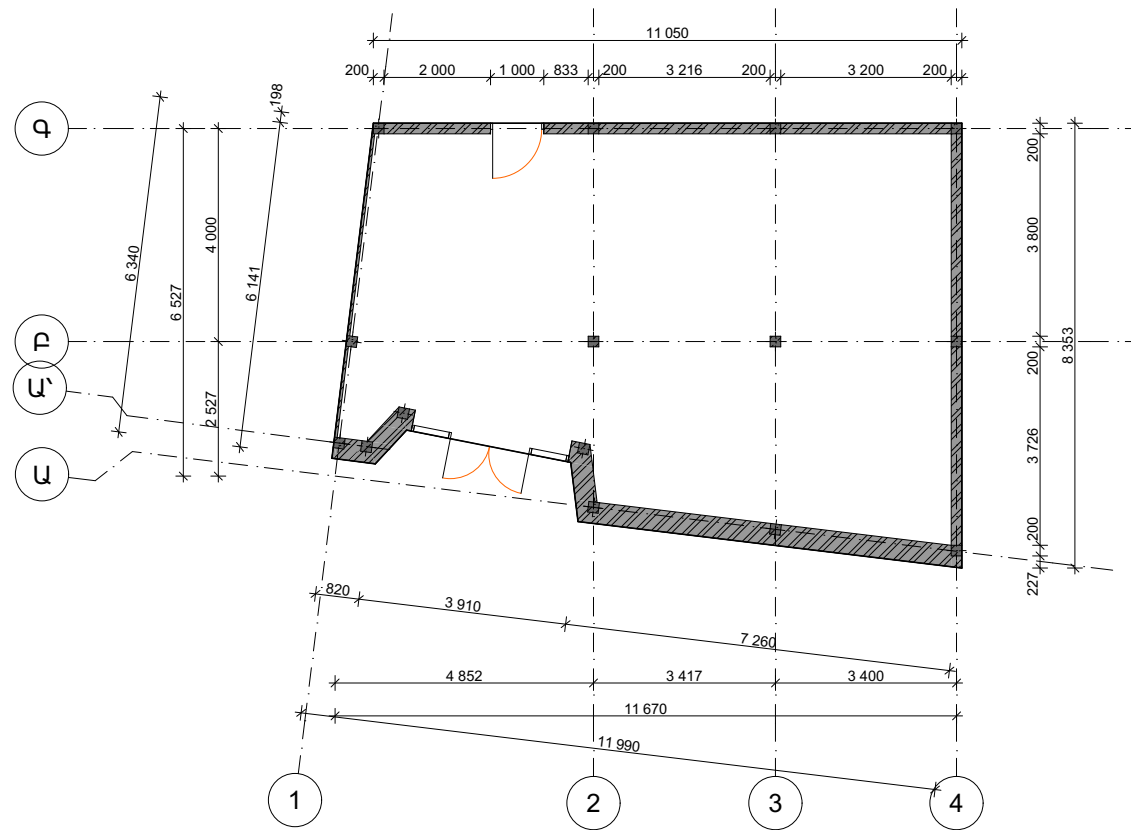

ԿԱԿԻՑԱՊԵՐԱԿԱՆ ԿՈՆՍՏՐԱԿՏԻ ԴԵՏԱՎՈՐ
ՃԱՏԿԱՆԻԾ Ի 1:5000

- ԿԱԽԻՑԱԿԱՆ ՀՈՒՍԱՐԱՆՈՒ
- ԿԱՅՈՒԹՅՈՒՆ ՈՒՆԷՑՈՒՆ ՇԻՆՈՒԹՅՈՒՆՆԵՐ

ՄԱՍՏՈՒՄ ՀԱՏՎԱԿԻԾ Ի 1:1000

■ ԱՅԹՅՈՒՆ ԻՆՖՐԱ ԸՆԴԹՅՈՒՆ

ԱԿՎՈՐ ՀՏԼՎԱԿԾ 1:500

■ ՎԵՐԱԿԱՌԻՑԱՐՆ ՇԻՆՈՒԹՅՈՒՆ

ՎԵՐԱՎՈՐ ՀԱՏՎԵԼԻԹ ԸՆԴՀԱՆՈՒՄ 1:500

1:100
 0.000
 1:100

ΣΤΥΛΟΣ ΕΙΣ «1-4» ΜΗΤΡΩΣΤΗΛΗ Κ 1:100